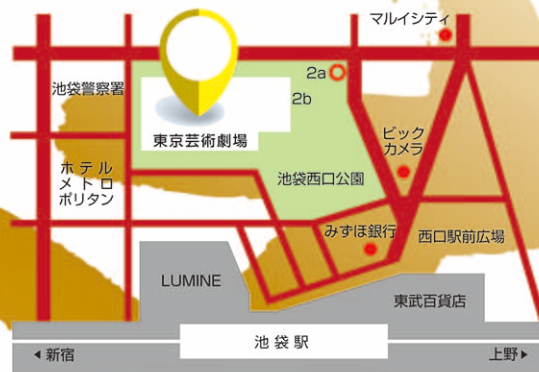

東京芸術劇場
アトリエースト

【時間】

11/20のみ 12:00～16:00
11/21～23 10:00～16:00

※入場無料

主催：藝文会

<http://geimon.jimdo.com/>

十三人の狂宴

東京芸術劇場 東京都豊島区西池袋1-8-1
<http://www.geigeki.jp/>

<アクセス>JR・東京メトロ・東武東上線・西武池袋線
池袋駅西口より徒歩2分。駅地下通路2b出口と直結。